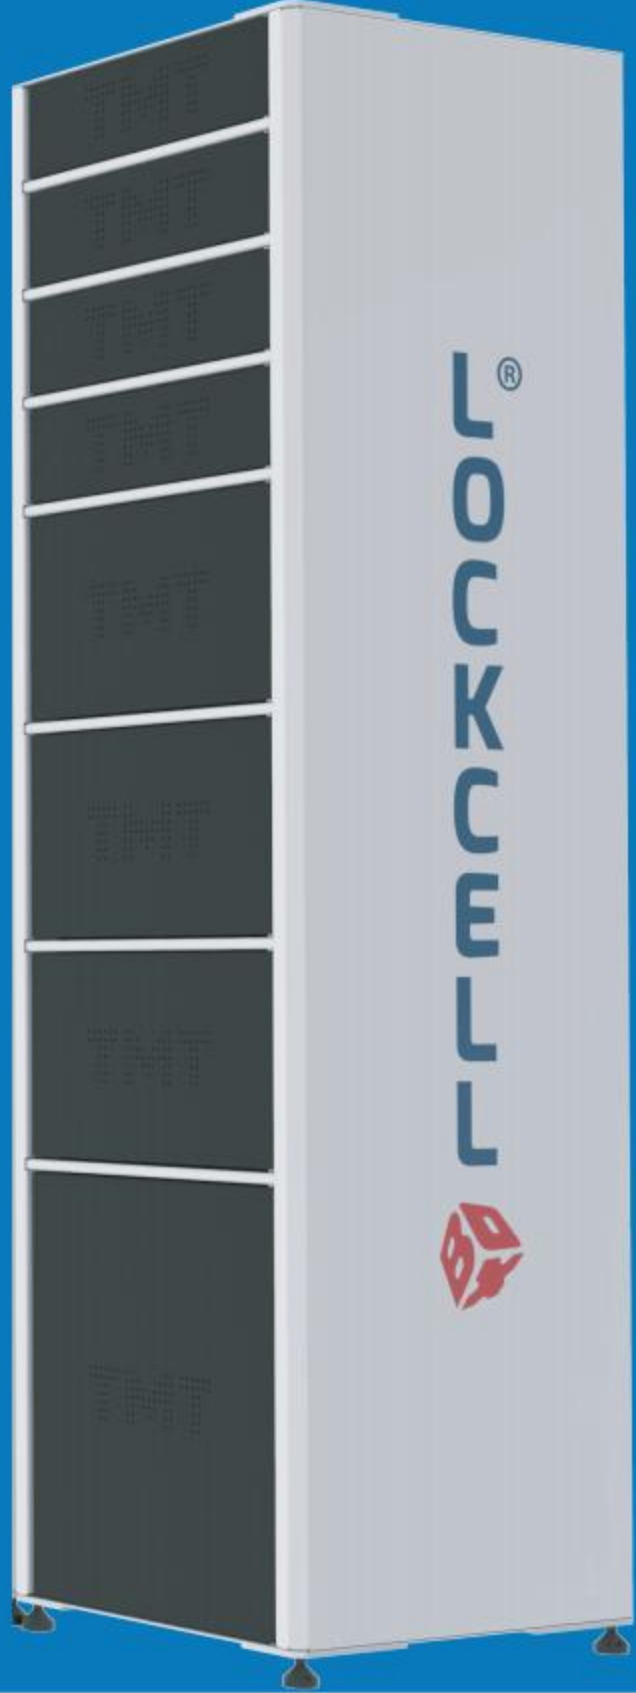

LOCKCELL®

Ürünleriniz Kontrol Altında

LOCKCELL BOX

Lockcell Box, küçük ve orta ölçekli ürün guruplarının depolanmasını sağlayan kilitli akıllı depolama sistemleridir. Otomatik Depolama Sisteminde yeni nesil Lockcell Box'ın bir modülünde maksimum 16 kilitli göze ulaşmaktadır. Bu özelliğinden dolayı çok çeşitli ürünlerin depolanacağı gibi tüketimi yüksek olan IGS (KKD) ürünlerinin güvenli depolanması da mümkündür. Lockcell Box, Talas yazılımı ile kontrol edilmektedir, Birden fazla makine ile haberleşebilmektedir. Bu özellik sayesinde dilediğiniz kadar ek modül ekleyebilirsiniz.

Farklı göz ebatları ile farklı büyüklüklerdeki ürünlerinizi maksimum verimlilikte depolama imkânı sunmaktadır.

İlgili kapak otomatik olarak açılır. Bu sayede istediğiniz ürüne en kısa yoldan ulaşmış olursunuz.

Lockcell box ile Kesici Takım, İlaç, Mühimmat, Elektronik Ekipmanları, Endüstriyel ekipmanlar, Bilgisayar Ekipmanları, IGS (KKD) ürünleri, Anahtar v.b. gibi birçok ürün çeşidi depolanmaktadır.

LOCKCELL BOX GENEL ÖZELLİKLERİ

- Mükemmel ergonomik yapısı sayesinde ürünlere hızlı ulaşım.
- Sadece ilgili gözün açılması sayesinde diğer gözdeki ürünlere erişim imkansızdır.
- 0,5m x 0,5m boyutları sayesinde ofis için veya fabrika genelinde ürün depolama, alma ve dağıtımında daha fazla verim.
- Farklı tip bölmeler sayesinde istediğiniz gibi makinenin katlarını ayarlayabilirsiniz.
- Artan depo lojistiği karışıklığında bile hızlı, eksiksiz ve güvenilir ürün teslimatı.
- Mevcut depo kapasitesinin optimizasyonu sayesinde maliyet tasarrufu.
- Daha hızlı ürün erişimi sayesinde daha fazla üretkenlik.
- Depolanan ürünlerin korunması ve güvenliği.
- Barkod okuyucu.
- Geniş iç hacmi ile yüksek stok kabiliyeti.
- Sağlam çelik sac yapısı.
- Fırın boyalı sac aksamı.
- Şifreli ve kartlı kullanıcı girişi.
- Çalışma voltajı: 230 V / 50Hz.
- 21" Dokunmatik Monitör Ve Bilgisayar.
- Windows 10 Pro İşletim Sistemi.
- Lockcell Talas Yazılım.