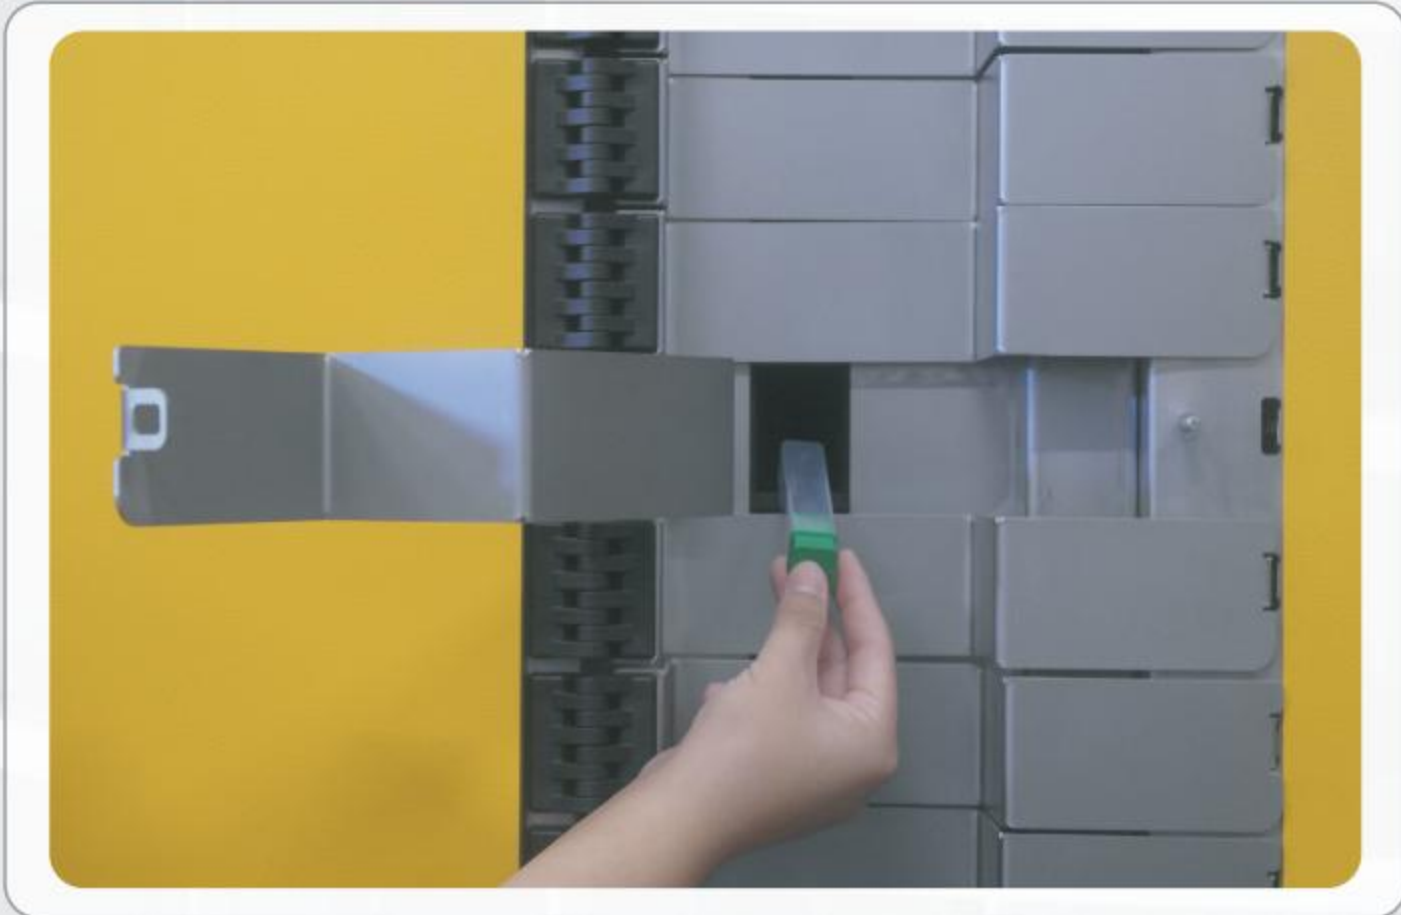

HER FİRMA İÇİN GENİŞ KULLANIM ALANI

HER ÜRÜN İÇİN FARKLI DEPO ALANI

Hızlı Ürün Alımı

- Ürün Kodu, ismi veya barkoduyla seçilen ürünlere en hızlı şekilde ulaşılır.
- Sadece seçili ürünlere ulaşım sağlanmaktadır.
- Bir veya birden fazla ürün aynı göze konulabilir.