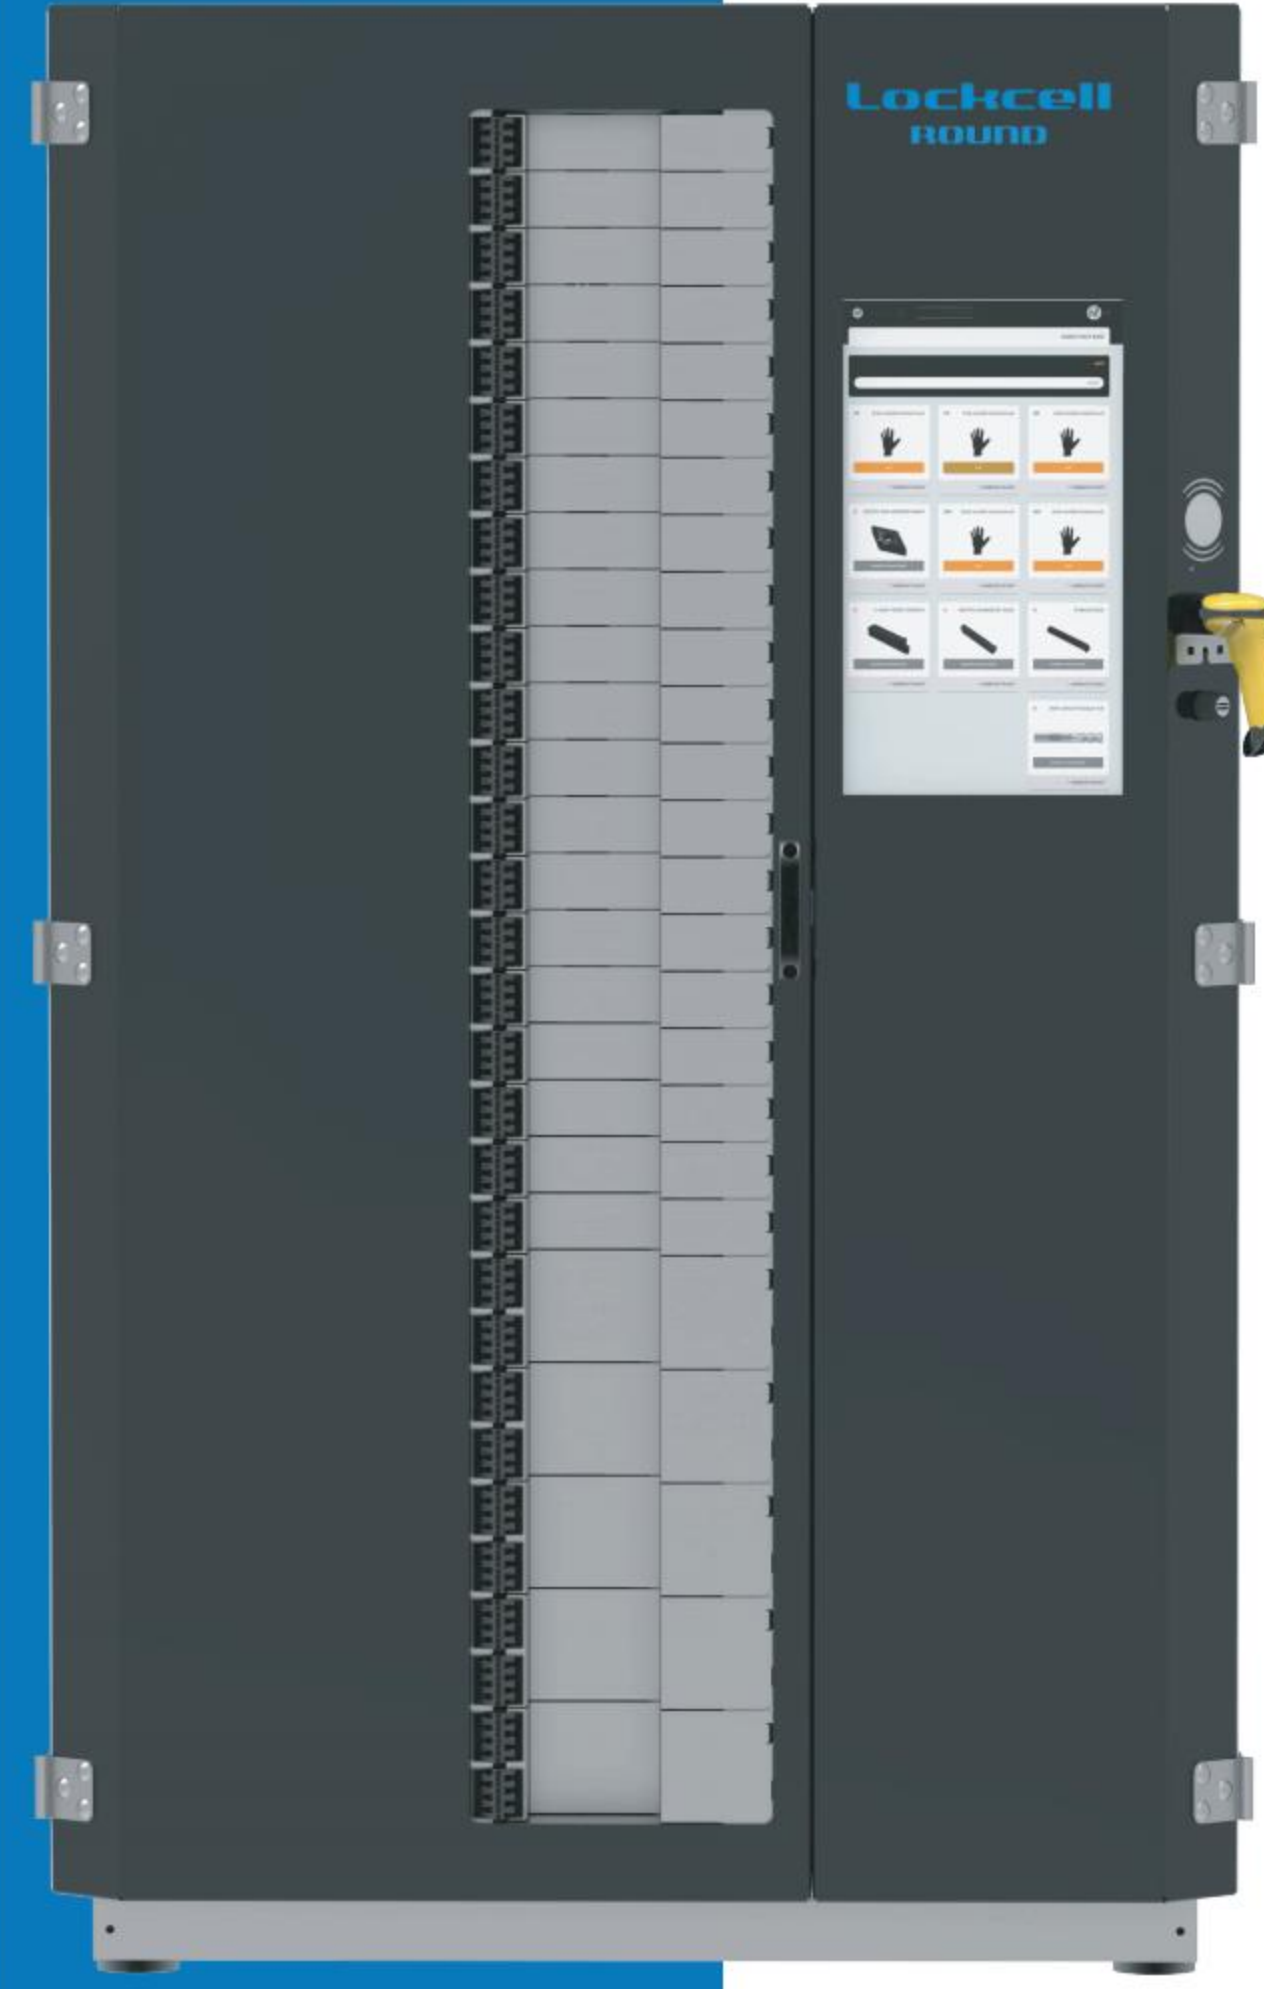

Ürünleriniz Kontrol Altında

LOCKCELL ROUND

Lockcell rOund, küçük ölçekli ürün gruplarının depolanması için maksimum kilitli göz seçeneği sunmaktadır. Otomatik Depolama Sistemlerinde Lockcell rOund yeni nesil bir sistemdir. Maksimum 2340 kilitli göze ulaşabilen Lockcell rOund ebad ve göz sayısı ile sınıfında tekdir. Bu özelliğinden dolayı çok çeşitli ürünlerin depolanacağı gibi tüketimi yüksek olan IGS ürünlerinin güvenli depolanması mümkündür. Yüksek adetli kilitli gözleri sayesinde ürünlerinizi tek tek depolayabilir ve bu sayede ürün alımlarını %100 kontrol altına almış olursunuz.

Farklı göz ebatları ile farklı büyüklüklerdeki ürünlerinizi maksimum verimlilikte depolama imkânı sunmaktadır.

Döner bir tambur sistemi ile istenilen ürünler en kısa yoldan ilgili kapağın önüne gelir ve yukardan aşağıya sıralı kapak sistemi ile ilgili kapak otomatik olarak açılır. Bu sayede istediğiniz ürüne en kısa yoldan ulaşmış olursunuz.

LOCKCELL ROUND GENEL ÖZELLİKLERİ

- Mükemmel ergonomik yapısı sayesinde ürünlere hızlı ulaşım.
- Her gözde tek ürün saklama imkânı.
- Sadece ilgili gözün açılması sayesinde diğer gözdeki ürünlere erişim imkansızdır.
- Dünyada ilk ve tek 2340 göz kapasitesine sahip kompakt makine.
- 1.2m x 1.2m kompakt boyutları sayesinde ofis içinde veya fabrika genelinde kullanım kolaylığı sunmaktadır.
- Farklı tip göz yüksekliği ve genişliği sayesinde geniş ürün gruplarının depolanmasına imkan sağlamaktadır.
- Mevcut depo kapasitesinin optimizasyonu sayesinde maliyet tasarrufu.
- Daha hızlı ürün erişimi sayesinde daha fazla üretkenlik.
- Personelin ve depolanan ürünlerin korunması ve güvenliği.
- Barkod okuyucu.
- Geniş iç hacmi ile yüksek stok kabiliyeti.
- Sağlam çelik sac yapısı.
- Fırın boyalı sac aksamı.
- Şifreli ve kartlı kullanıcı girişi.
- Çalışma voltajı: 230 V / 50Hz.
- 21" Dokunmatik Monitör Ve Bilgisayar.
- Windows 10 Pro İşletim Sistemi.
- Lockcell Talas Yazılım