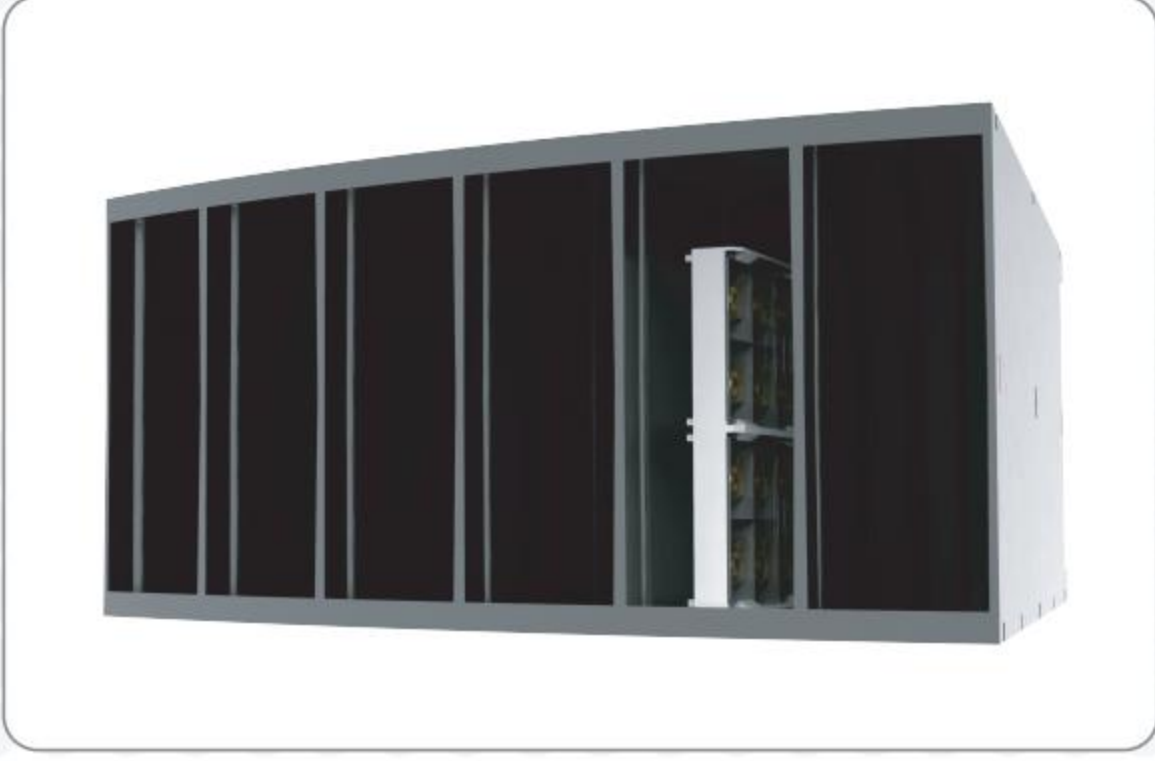

C Tipi Göz

Göz Tipi	Genişlik w1/w2	Yükseklik	Derinlik	
A	38 / 16	50	245	
B	115 / 55	50	245	
C	38 / 16	100	245	
D	115 / 55	100	245	
Örnek Göz Konfigurasyonu				
Tip	Kapak Sayısı	Göz Tipi	Tek Kattaki Göz Sayısı	Toplam Göz Sayısı
1	30	30*A	78	2340
2	30	30*B	26	780
3	15	15*C	78	1170
4	15	15*D	26	390
5	25	25*A	78	2080
	5	5*B	26	
6	20	20*A	78	1690
	5	5*D	26	
7	15	15*A	78	1560
	15	15*B	26	
8	10	10*A	78	1040
	10	10*D	26	
9	5	5*A	78	780
	5	5*B	26	
	10	10*D	26	
10	10	10*C	78	910
	5	5*D	26