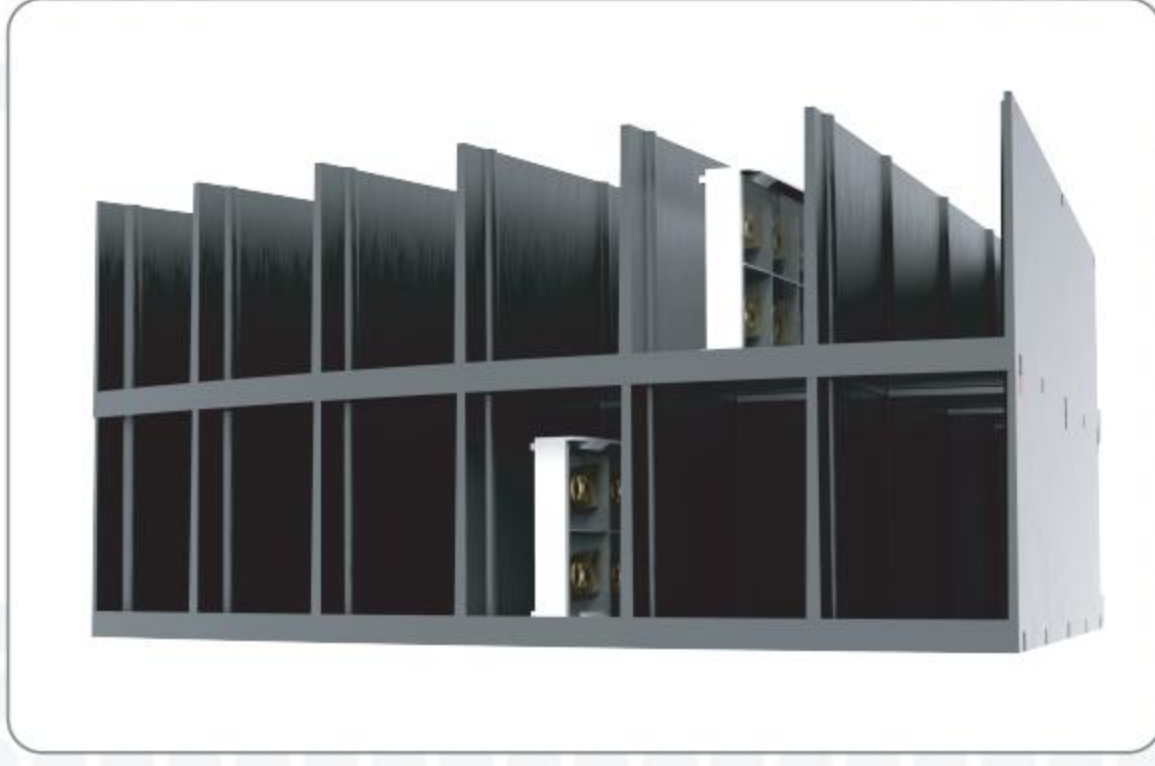

A Tipi Göz

Göz Tipi	Genişlik w1/w2	Yükseklik	Derinlik	
A	38 / 16	50	245	
B	115 / 55	50	245	
C	38 / 16	100	245	
D	115 / 55	100	245	
Örnek Göz Konfigurasyonu				
Tip	Kapak Sayısı	Göz Tipi	Tek Kattaki Göz Sayısı	Toplam Göz Sayısı
1	30	30*A	78	2340
2	30	30*B	26	780
3	15	15*C	78	1170
4	15	15*D	26	390
5	25	25*A	78	2080
	5	5*B	26	
6	20	20*A	78	1690
	5	5*D	26	
7	15	15*A	78	1560
	15	15*B	26	
8	10	10*A	78	1040
	10	10*D	26	
9	5	5*A	78	780
	5	5*B	26	
	10	10*D	26	
10	10	10*C	78	910
	5	5*D	26