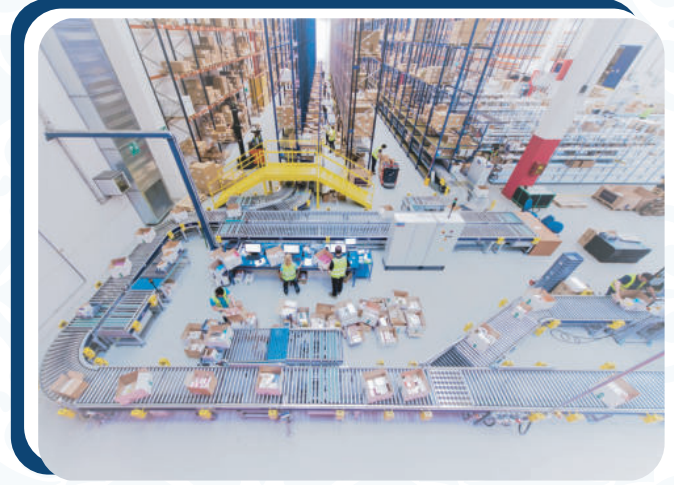

TMT SPIDER AS/RS SİSTEM

- AS/RS (Automated Storage / Retrieval System) otomatik depolama raf sistemleri, depolama faaliyetlerinin tamamen bilgisayar sistemleri ile kontrol edildiği bir sistemdir
- AS/RS sistemleri birçok sistemin özelliklerini barındıran modern depolama sistemidir.
- TMT SPIDER sizlere kolay erişim ve çok geniş bir kullanım seçeneği sunmaktadır. AS/RS, istenilen malzemeleri yükleme noktasından alan depolayan ve istendiğinde geri getiren belli bir otomasyon seviyesindeki makineler grubu ve kontrol ünitesi olarak tanımlanabilir.

ASRS GENEL ÖZELLİKLER

- Verimli, modüler ve kolayca genişletilebilir sistem istenilen derinlikte ve uzunlukta kullanılabilir.
- Depolama ve sevkiyat işlemlerinde; dar alanlarda yükseklikten faydalanarak depo hacminin maksimum performans ile kullanılmasına, ürünlerin minimum hasar, işgücü ve sifıra yakın hata oranı ile yapılmasına olanak sağlamaktadır.
- Bu sistemler sayesinde 40 metre yüksekliğe kadar raflar yerleştirilebilir.
- Stok güvenliği ve yüksek performans bu tür sistemlerin temel özellikleridir.
- İşletmeniz için en uygun depo sistemini sizin için tasarlayarak anahtar teslim şeklinde kuruyoruz.