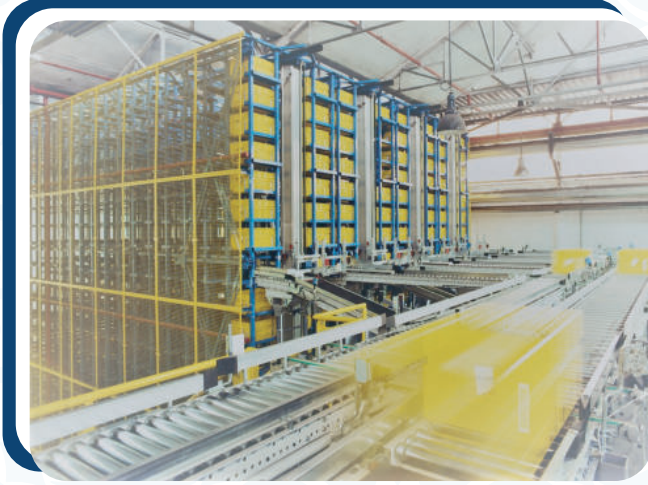

TMT SPIDER AS/RS SİSTEM

- AS/RS (Automated Storage / Retrieval System) otomatik depolama raf sistemleri, depolama faaliyetlerinin tamamen bilgisayar sistemleri ile kontrol edildiği bir sistemdir
- AS/RS sistemleri birçok sistemin özelliklerini barındıran modern depolama sistemidir.
- TMT SPIDER sizlere kolay erişim ve çok geniş bir kullanım seçeneği sunmaktadır. AS/RS, istenilen malzemeleri yükleme noktasından alan depolayan ve istendiğinde geri getiren belli bir otomasyon seviyesindeki makineler grubu ve kontrol ünitesi olarak tanımlanabilir.

ASRS GENEL ÖZELLİKLER

- Verimli, modüler ve kolayca genişletilebilir sistem istenilen derinlikte ve uzunlukta kullanılabilir.
- Depolama ve sevkiyat işlemlerinde; dar alanlarda yükseklikten faydalanarak depo hacminin maksimum performans ile kullanılmasına, ürünlerin minimum hasar, işgücü ve sifıra yakın hata oranı ile yapılmasına olanak sağlamaktadır.
- Bu sistemler sayesinde 40 metre yüksekliğe kadar raflar yerleştirilebilir.
- Stok güvenliği ve yüksek performans bu tür sistemlerin temel özellikleridir.
- İşletmeniz için en uygun depo sistemini sizin için tasarlayarak anahtar teslim şeklinde kuruyoruz.